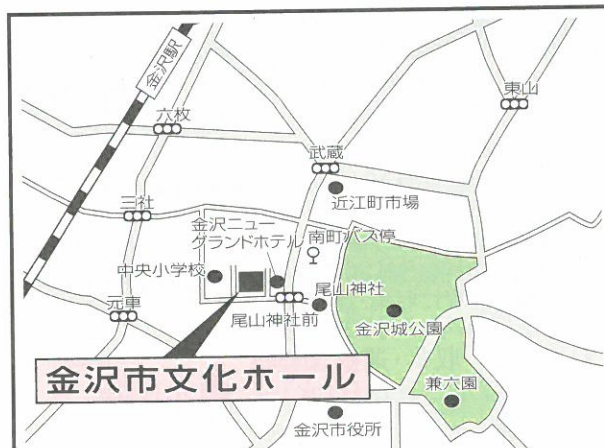

### 富山会場

A (収集・運搬課程)  
平成26年 8月27日(水)～ 8月28日(木)

[受付機関] 受講申込書送付先

(一社) 富山県産業廃棄物協会

〒930-0083  
富山市総曲輪2-1-3 富山商工会議所ビル6F  
TEL 076-425-8663 FAX 076-425-8665

交通: 「JR富山駅」から徒歩約15分  
電停国際会議場前より徒歩5分  
電停荒町より徒歩5分

[会場名] 富山商工会議所ビル(10Fホール)  
〒930-0083 富山市総曲輪2-1-3  
TEL 076-423-1111

### 石川会場

A (収集・運搬課程)  
平成26年 7月30日(水)～ 7月31日(木)

[受付機関] 受講申込書送付先

(一社) 石川県産業廃棄物協会

〒920-0918  
金沢市尾山町10-15 オリンピアビルⅡ1F  
TEL 076-224-9101 FAX 076-224-9102

交通: 「JR金沢駅」からタクシー約10分、バス約15分  
金沢駅前(東口バスターミナル)からバス7～9番のりば、  
「南町」下車徒歩約3分