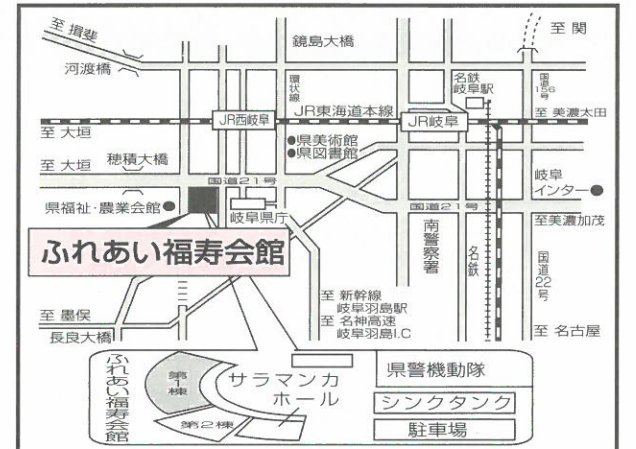

交通: 「JR長野駅」善光寺口から徒歩約8分

[会場名] 長野バスターミナル会館(4F 国際ホール)  
〒380-8568 長野市大字中御所字岡田178-2  
TEL 026-228-1156

### 岐阜会場

A (収集・運搬課程)  
平成26年 9月 9日(火)～ 9月10日(水)

[受付機関] 受講申込書送付先

(一社) 岐阜県産業環境保全協会

〒500-8384  
岐阜市藪田南1-11-12 岐阜県水産会館内  
TEL 058-272-9293 FAX 058-272-6764

交通: JR西岐阜駅南口から「西ぎふくくるバス」約12分  
「JR岐阜駅」(北口)「名鉄岐阜駅」からバス約25分  
名神高速道路「岐阜羽島IC」から車約20分