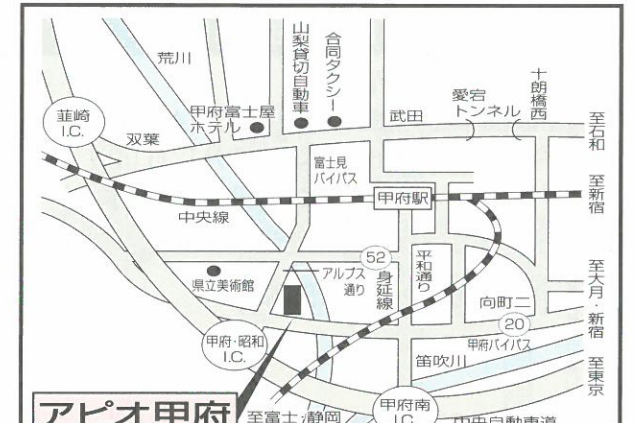

交通: 「JR甲府駅」からタクシー約15分
中央自動車道「甲府昭和IC」から東京・大月方面へ

[会場名] アピオ甲府
〒409-3897 中巨摩郡昭和町西条3600
TEL 055-222-1111

長野会場

A (収集・運搬課程)
平成26年 7月10日(木)～ 7月11日(金)

(処分課程)

B 処分課程のみ受講
平成26年10月28日(火)～10月30日(木)

C 処分課程に収集・運搬課程を追加して受講
平成26年10月28日(火)～10月31日(金)

[受付機関] 受講申込書送付先

(一社) 長野県資源循環保全協会

〒380-8567
長野市大字中御所字岡田30-16 長野県林業センター1F
TEL 026-224-9192 FAX 026-224-9188